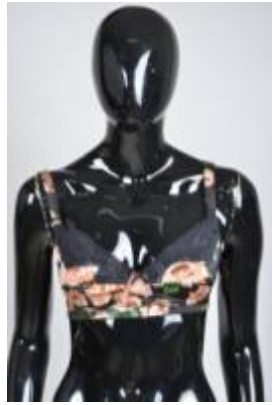

714687 M 22660 OM I 76
1 3
08-Beige 1 2
15-Black 1 2 4
1 1 1

Silk: 91% , Elastene: 9%

Total units: 6
Total price: 0.00€