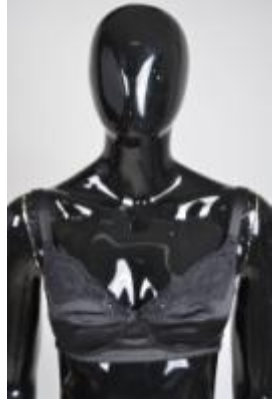

Silk: 96% , Elastene: 4%

Totalunits:3
 Totalprice:0.00€

714666 M 23081 ONA32
 2
 07-White 1

Silk: 93% , Elastene: 7%

Totalunits:1
 Totalprice:0.00€

714669 M 22660 OM II1
 1 3
 15-Black 3 1

Silk: 96% , Elastene: 4%