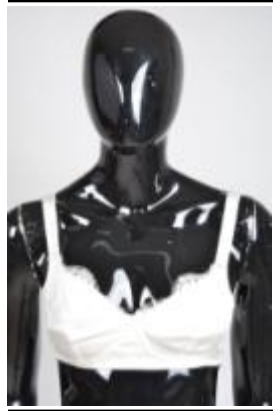

714666 M 23081 ONA32
2
07-White 1

Silk: 93% , Elastene: 7%

Totalunits:1
Totalprice:0.00€